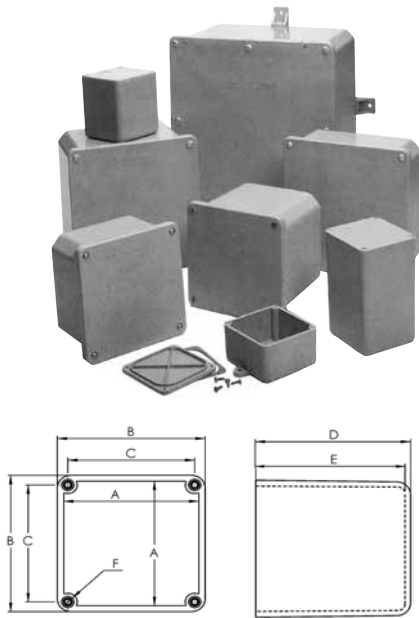

STANDARD JUNCTION BOXES

Size (in.)	Part Number	Part Number	A	B	C	D	E	F
------------	-------------	-------------	---	---	---	---	---	---

Junction Boxes

4 x 4 x 2	JB442	078242	3.71	4.05	3.42	2.15	1.99	8-32
4 x 4 x 4	JB444	078243	3.65	4.00	3.43	4.17	4.02	8-32
4 x 4 x 6	JB446	078244	3.65	4.02	3.43	6.23	6.00	8-32
5 x 5 x 2	JB552	078245	4.66	5.00	4.50	2.00	1.85	8-32
6 x 6 x 4	JB664	078246	6.08	6.41	5.80	4.20	4.00	8-32
6 x 6 x 6	JB666	078247	6.02	6.38	5.80	6.00	6.21	8-32
8 x 8 x 4	JB884	078248	8.06	8.60	7.95	4.18	3.97	1/4-20
8 x 8 x 7	JB887	078249	8.10	8.60	7.95	7.24	7.00	1/4-20
12 x 12 x 4	JB12124	078250	11.93	12.48	11.84	4.26	4.00	1/4-20
12 x 12 x 6	JB12126	078251	11.97	12.36	11.80	6.25	5.99	1/4-20
12 x 12 x 8	JB12128	078252	11.90	12.50	11.84	8.24	7.96	1/4-20

External mounting feet are supplied with all sizes except JB442 and JB552.

Kraloy PVC Junction Boxes are:

NEMA 1, 2, 3, 4, 4X, 6P, 12, 13

UL listed for wet locations

Size inches	Part Number	Product Code	ID inches	OD inches	L inches	OL inches
-------------	-------------	--------------	-----------	-----------	----------	-----------

Junction Box Adapters

1/2	JBA05	078276	0.62	1.20	0.81	0.95
3/4	JBA07	078277	0.79	1.40	0.87	1.01
1	JBA10	078278	1.00	1.58	0.89	1.06
1-1/4	JBA12	078279	1.35	1.98	1.12	1.30
1-1/2	JBA15	078280	1.59	2.37	1.10	1.33
2	JBA20	078281	2.05	2.85	1.25	1.54
2-1/2	JBA25	078282	2.45	3.34	1.68	1.99
3	JBA30	078283	3.05	3.10	1.77	2.11
3-1/2	JBA35	078284	3.54	4.50	2.09	2.41
4	JBA40	078285	4.02	5.03	1.99	2.30